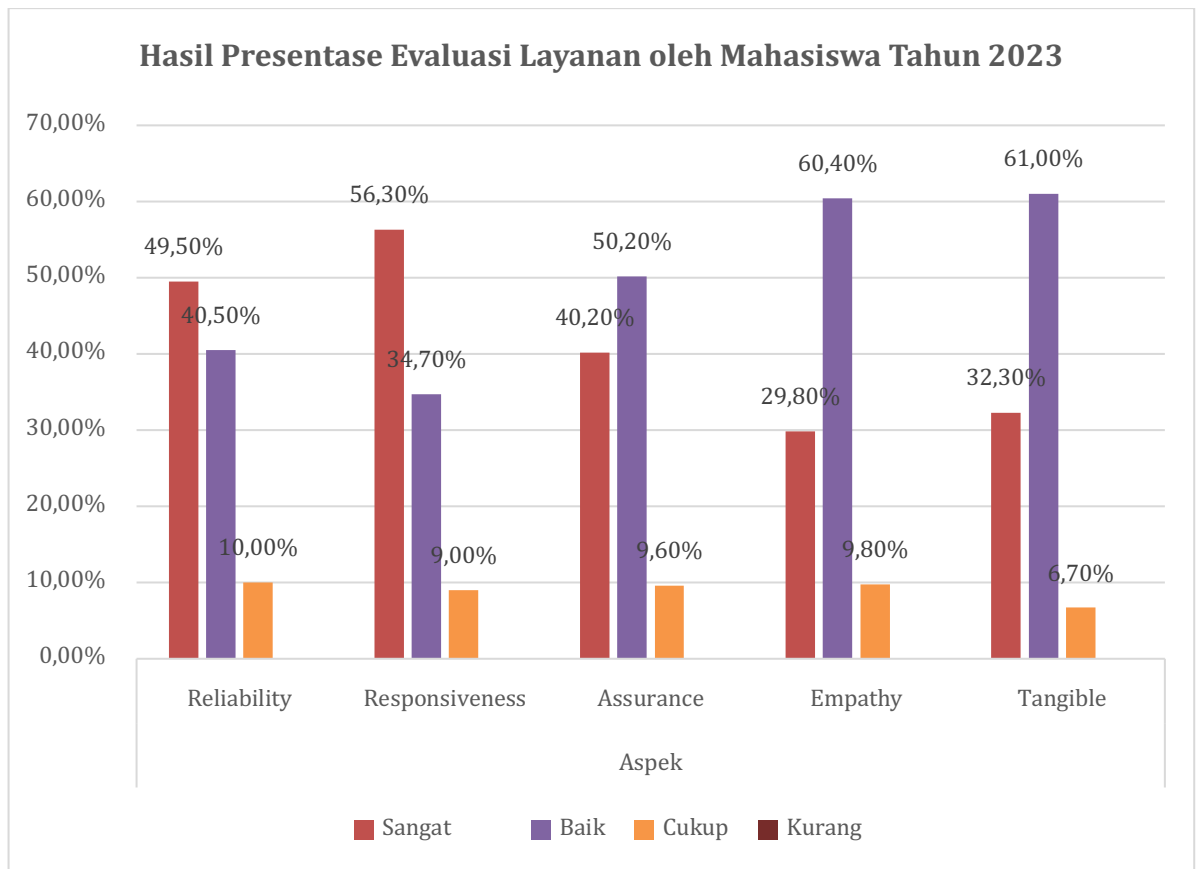

30	Bagaimana kecepatan akses internet di lingkungan kampus?	3,21	Baik
31	Bagaimana kinerja sistem informasi yang tersedia saat ini (termasuk SIAKAD, SIM Wisuda, SIM Presma, atau SIM lain yang tersedia)	3,1	Baik
32	Bagaimana kondisi sarana pendukung lainnya (termasuk kebersihan toilet/ kelas, kualitas kantin, keamanan parkir, ketersediaan sarana ibadah)	3,28	Sangat Baik

Adapun hasil analisis dari *survey* dalam bentuk presentase dari setiap indikator, sebagai berikut:

Kategori	Aspek				
	Reliability	Responsiveness	Assurance	Empathy	Tangible
Sangat Baik	49,50%	56,30%	40,20%	29,80%	32,30%
Baik	40,50%	34,70%	50,20%	60,40%	61,00%
Cukup	10,00%	9,00%	9,60%	9,80%	6,70%
Kurang